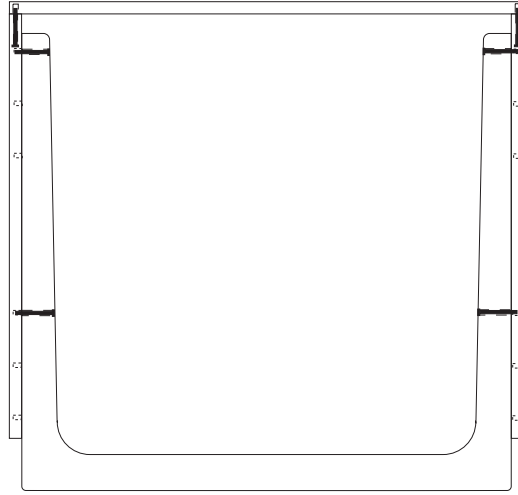

Aufbauanleitung Schreibtisch „Vaclav“

Höhenverstellbar in 3 Stufen: 60 cm; 66 cm; 72 cm.

Höhe 60 cm

Höhe 66 cm

Höhe 72 cm

"Vaclav"

art.nr.: 40293 / 41293 / 42293 / 43293

made in germany