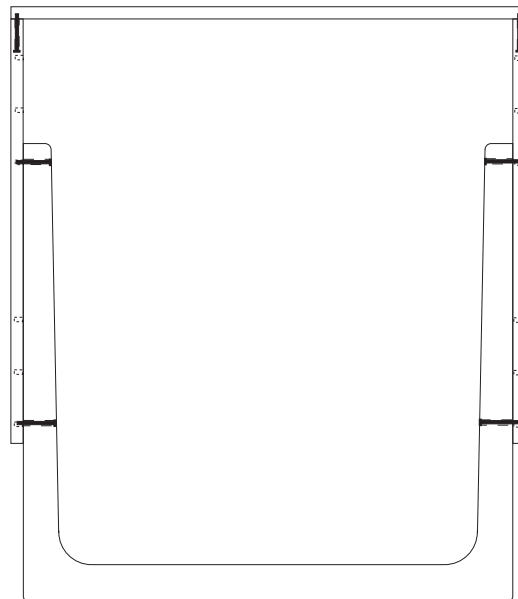

Aufbauanleitung Schreibtisch „Vaclav“

Höhenverstellbar in 3 Stufen: 60 cm; 66 cm; 72 cm.

Höhe 60 cm

Höhe 66 cm

Höhe 72 cm

"Vaclav"

art.nr.: 40293 / 41293 / 42293 / 43293

made in germany