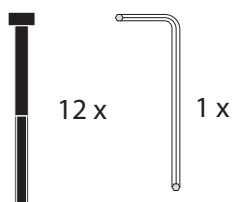

Aufbauanleitung Schreibtisch „Vaclav“

Höhenverstellbar in 3 Stufen: 60 cm; 66 cm; 72 cm.

Höhe 60 cm

Höhe 66 cm

Höhe 72 cm

"Vaclav"

art.nr.: 40293 / 41293 / 42293 / 43293

made in germany