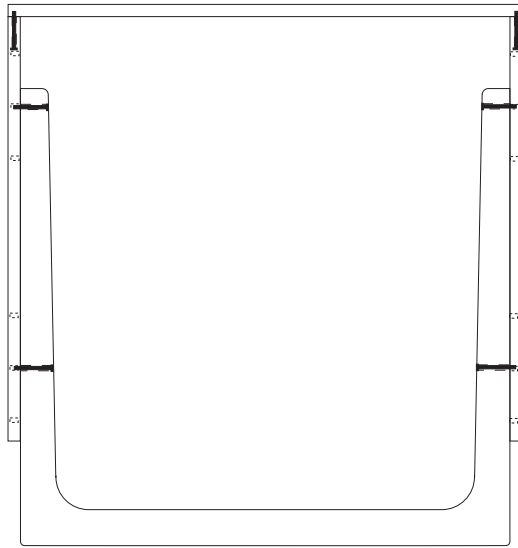

Aufbauanleitung Schreibtisch „Vaclav“

Höhenverstellbar in 3 Stufen: 60 cm; 66 cm; 72 cm.

Höhe 60 cm

Höhe 66 cm

Höhe 72 cm

"Vaclav"

art.nr.: 40293 / 41293 / 42293 / 43293

made in germany